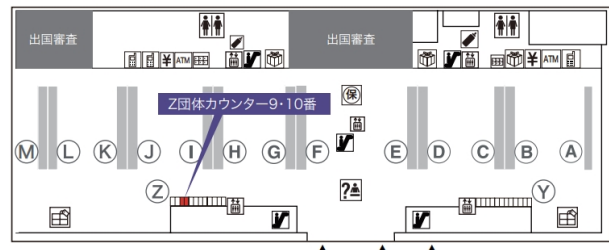

### ■ 各地～国際線出発空港へ

羽田空港にご集合の方 3/25（水） 14:05までに下記の集合場所にお越しください

\* 1

- \* 1 羽田空港第3ターミナルの集合場所にECCの旗またはサインを目印にご` 集合ください。  
出発当日の緊急連絡先 株式会社エアサーブ TEL:03-6704-0859（集合時間の1時間前より）

### ■ 国際線出発空港での出発当日のスケジュール

出発日： 2026年3月25日（水）  
集合時刻： 14:05（受付開始： 13:35）  
集合場所： 羽田空港第3ターミナル3階  
Z団体カウンター9番 10番（右図参照）  
最終チェックイン： 14:05～（およそ1時間程度）  
出国場へ移動： 15:05ごろ

▼ 羽田空港 第3ターミナル 3階出発ロビー