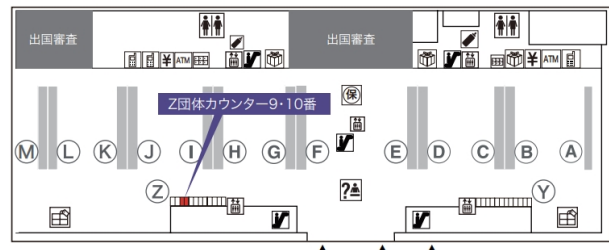

出発および帰国のご案内

■ 各地～国際線出発空港へ

羽田空港にご集合の方 3/25（水） 13:40までに下記の集合場所にお越しください

* 1

- 1 羽田空港国際線ターミナルの集合場所にECCの旗またはサインを目印にご` 集合ください。
  出発当日の緊急連絡先 株式会社エアサーブ TEL:03-6704-0859（集合時間の1時間前より）

■ 国際線出発空港での出発当日のスケジュール

出発日： 2026年3月25日（水）
集合時刻： 13:40（受付開始： 13:10）
集合場所： 羽田空港第3ターミナル3階
Z団体カウンター9番 10番（右図参照）
最終チェックイン： 13:40～（およそ1時間程度）
出国場へ移動： 14:40ごろ

▼ 羽田空港 第3ターミナル 3階出発ロビー

■ 国際線出発： 3/25（水） 日本出発

3/25（水） SQ633（シンガポール航空633便） 羽田（第3ターミナル）空港 16:40 発（3/25） / シンガポール空港 23:20 着（3/25）
3/26（木） SQ255（シンガポール航空255便） シンガポール空港 00:55 発（3/26） / ブリスベン空港 10:45 着（3/26）

■ 国際線帰国： 4/3（金） 日本帰着

4/2（木） SQ256（シンガポール航空256便） ブリスベン空港 09:20 発（4/2） / シンガポール空港 15:25 着（4/2）
4/2（木） SQ636（シンガポール航空636便） シンガポール空港 22:50 発（4/2） / 羽田（第3ターミナル）空港 06:45 着（4/3）

■ 解散～各地へ

羽田空港で解散の方 4/3（金） 到着ロビーに全員集合の後解散となります

◎ 滞在期間中の相談窓口

TEL：050-3649-5883（24時間日本語受付 海外からは+81-50-3649-5883）

チャット：テキストメッセージ（専用アプリ）

相談窓口は、ECCの協力機関（TASKAL社）が担当いたします。ご利用時はECCの参加者である旨をお伝えください。