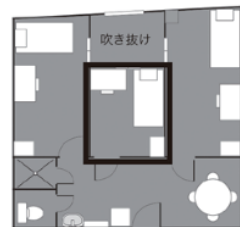

施設の設備・備品

- ウォーターサーバー（各フロアの廊下に設置・お湯も出ます！）
- 無料Wi-Fi完備
- ハンガー
- 足拭きマット
- キッチン（ガスコンロ無し）

- エアコン
- 冷蔵庫（冷凍庫付き）
- 電子レンジ
- 電気ケトル
- 温水シャワー

PPRS Residences

お部屋のタイプ

TYPE-1

●定員/2人部屋

TYPE-2